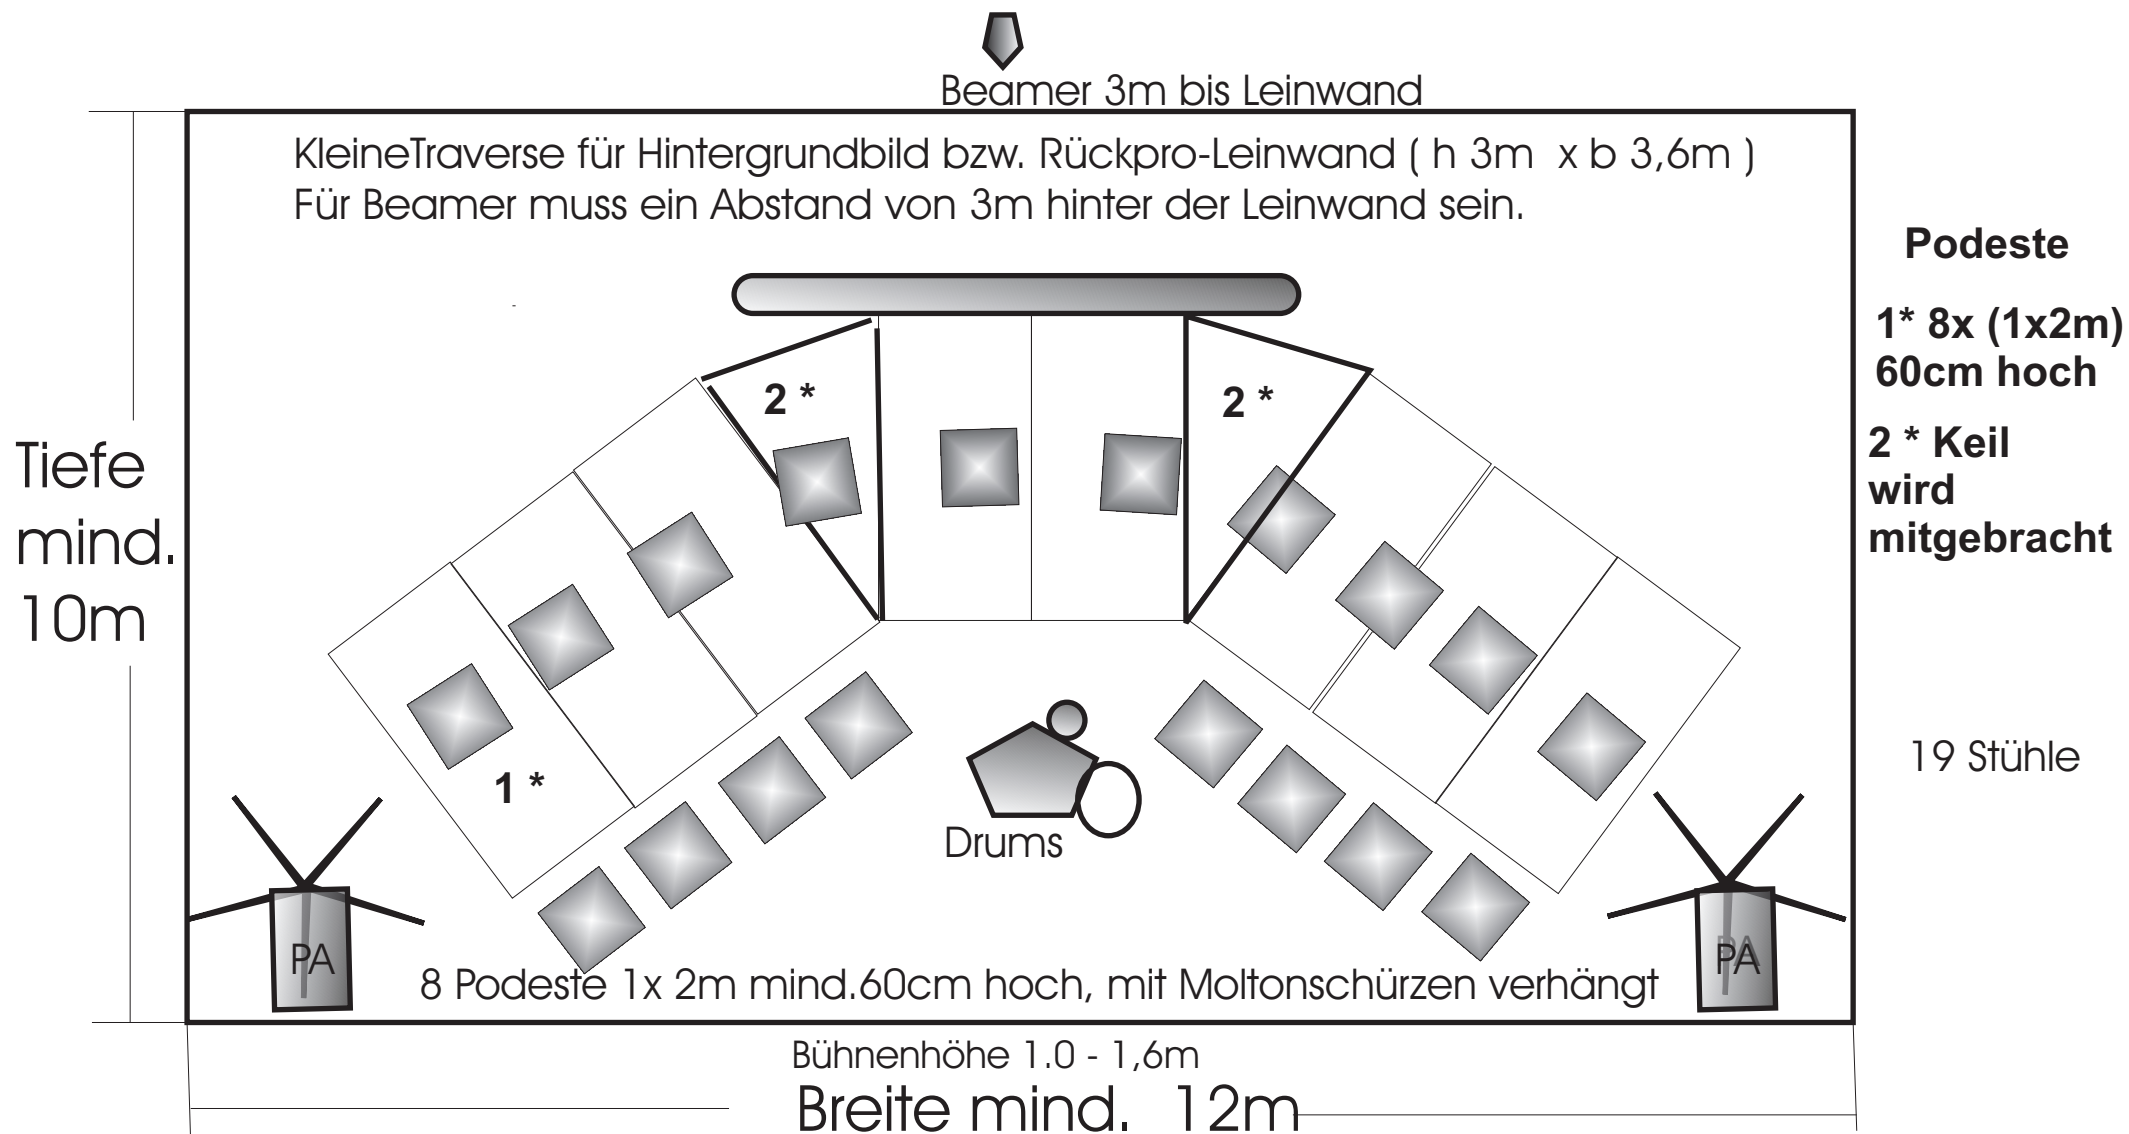

Bühnenplan für Vollbühnen

PA kann an Hängepunkten geflogen werden
PA kann an Vorlastträgern geflogen werden (siehe Plan)
PA kann bei kleiner Bühne gestackt werden

Pro Seite Line Array 250kg
Für FOH Platz 1 Podest 60cm hoch