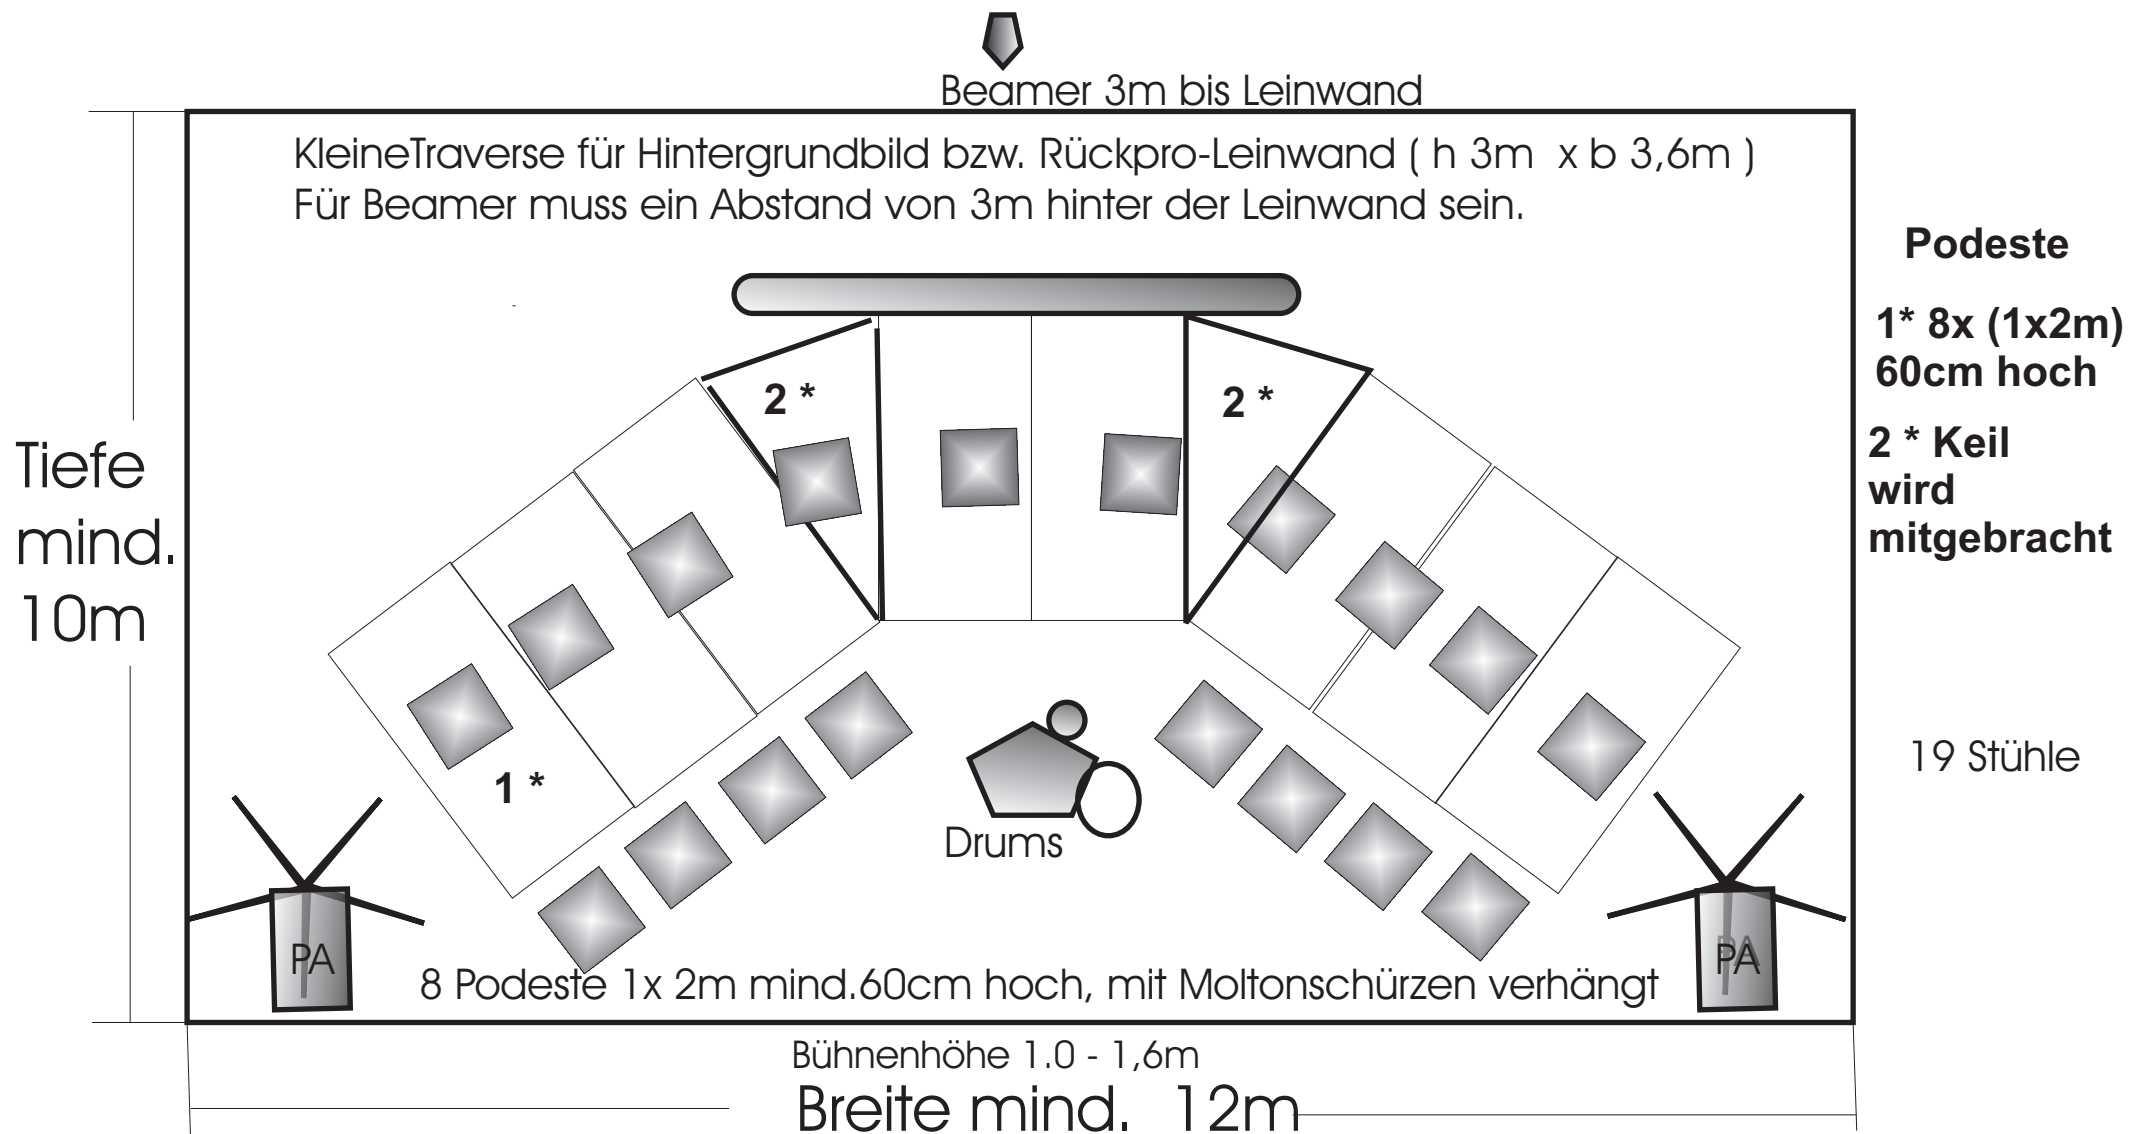

# Bühnenplan für Vollbühnen

PA kann an Hängepunkten geflogen werden  
PA kann an Vorlastträgern geflogen werden ( siehe Plan )  
PA kann bei kleiner Bühne gestackt werden

Pro Seite Line Array 250kg  
Für FOH Platz 1 Podest 60cm hoch